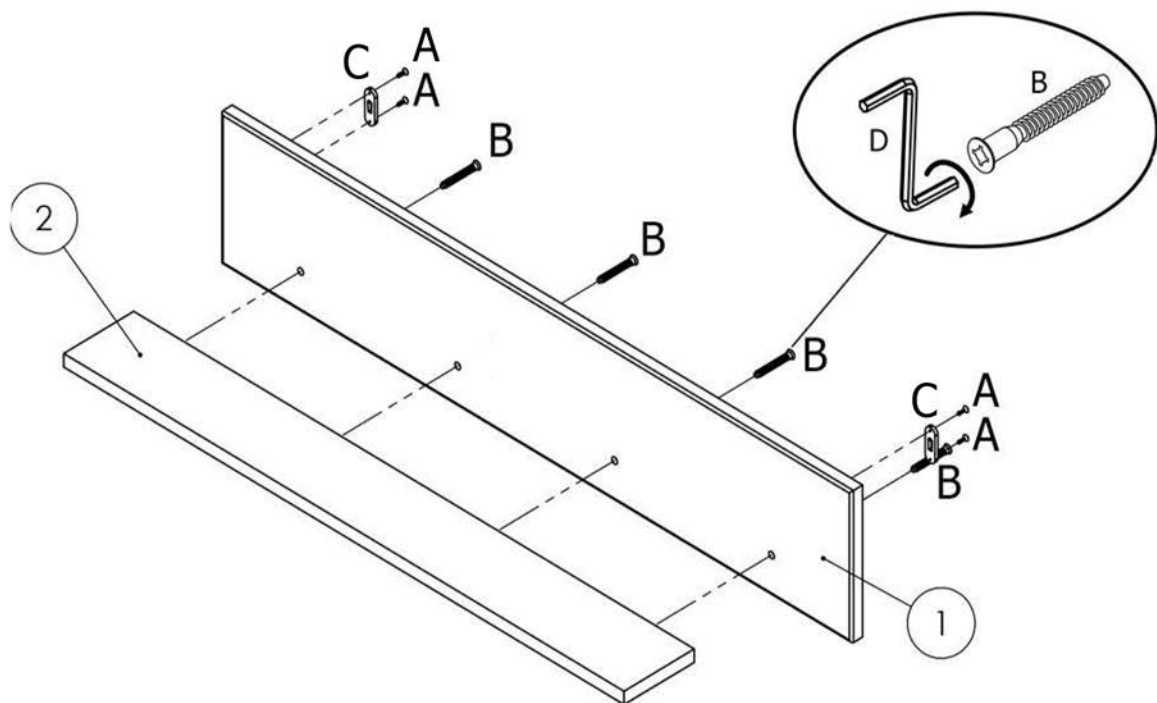

SHELF EMMA

Art code: 11820961

DATE 31.01.2020

 3,5x13	 7x50	 A - 2	 B - 1
A - 4	B - 4	A - 2	B - 1

"BOPITA"
LION INTERNATIONAL B.V.
ENERGIEWEG 1
6662 NS ELST GLD
NEDERLAND
www.bopita.com